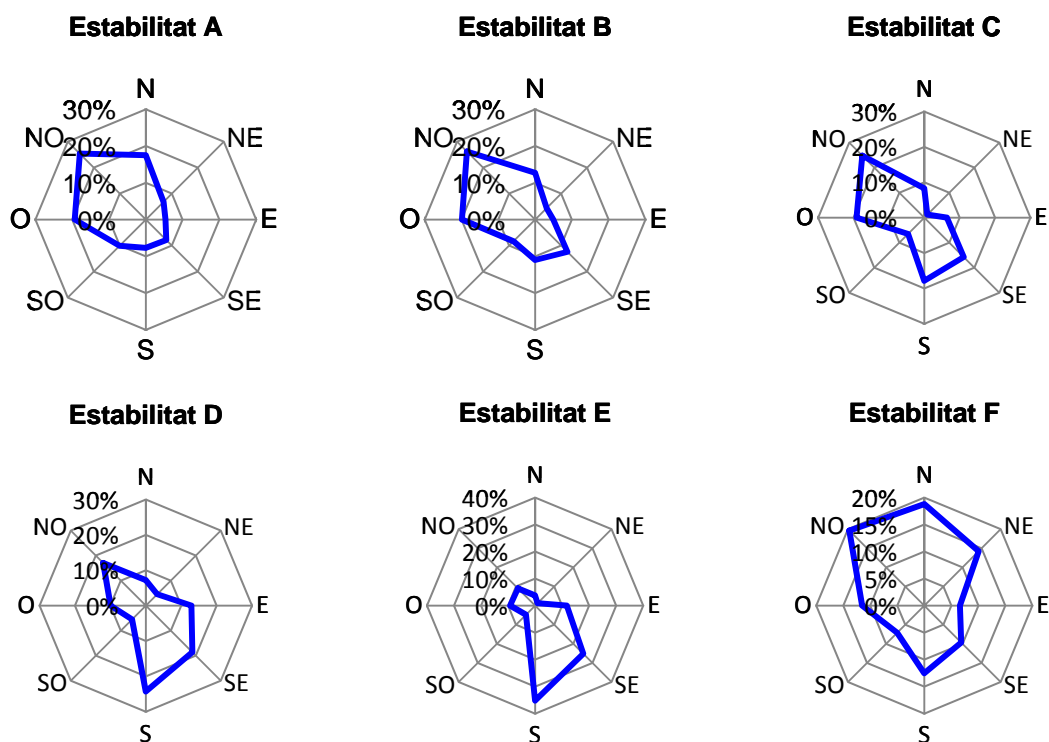

FITXA D'ESTACIÓ

Estació:	Vinebre
Comarca:	Ribera d'Ebre
Coordenades:	298282:4562285

Horari diürn

Classe	Punts		Velocitat mitjana	
A	1159	2,9%	1,65	m·s⁻¹
B	7729	19,6%	2,53	m·s⁻¹
C	7088	18,0%	3,91	m·s⁻¹
D	16277	41,3%	4,62	m·s⁻¹
E	401	1,0%	3,69	m·s⁻¹
F	591	1,5%	1,53	m·s⁻¹
Calma	6202	15,7%	0,00	m·s⁻¹
Total	39447	100,0%	3,23	m·s⁻¹
Total-Calma	33245			

Classe Pasquill més probable:	D	41,3%	v =	4,62	m·s⁻¹

	A	B	C	D	E	F
N	17,5%	12,7%	8,3%	7,2%	3,7%	18,8%
NE	6,8%	4,5%	1,2%	4,6%	1,2%	14,2%
E	5,3%	4,9%	6,4%	12,9%	11,7%	6,6%
SE	7,9%	12,4%	15,7%	18,6%	25,2%	9,6%
S	7,7%	11,0%	17,9%	24,3%	35,2%	12,5%
SO	10,1%	8,3%	6,5%	5,5%	4,7%	7,1%
O	19,3%	19,9%	19,2%	10,0%	9,2%	11,5%
NO	25,4%	26,2%	24,8%	17,0%	9,0%	19,6%
	100,0%	100,0%	100,0%	100,0%	100,0%	100,0%