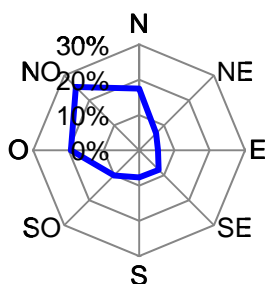

FITXA D'ESTACIÓ

Estació:	Vinebre
Comarca:	Ribera d'Ebre
Coordenades:	298282;4562285

Resultats globals

Classe	Punts		Velocitat mitjana	
A	1159	1,6%	1,65	m·s⁻¹
B	7729	10,5%	2,53	m·s⁻¹
C	7088	9,6%	3,91	m·s⁻¹
D	19069	25,8%	4,72	m·s⁻¹
E	7670	10,4%	3,60	m·s⁻¹
F	14413	19,5%	1,54	m·s⁻¹
Calma	16679	22,6%	0,00	m·s⁻¹
Total	73807	100,0%	2,59	m·s⁻¹
Total-Calma	57128			

Classe Pasquill més probable:	D	25,8%	$v =$	4,72	m·s⁻¹

A + B + C + D = 47,5%
E + F = 29,9%

Roses dels vents

	A	B	C	D	E	F
N	17,5%	12,7%	8,3%	6,7%	5,0%	14,2%
NE	6,8%	4,5%	1,2%	4,4%	3,4%	21,3%
E	5,3%	4,9%	6,4%	13,9%	15,1%	12,3%
SE	7,9%	12,4%	15,7%	19,4%	20,8%	10,5%
S	7,7%	11,0%	17,9%	23,9%	33,0%	13,1%
SO	10,1%	8,3%	6,5%	5,0%	3,7%	6,0%
O	19,3%	19,9%	19,2%	9,0%	6,5%	8,0%
NO	25,4%	26,2%	24,8%	17,7%	12,5%	14,6%
	100,0%	100,0%	100,0%	100,0%	100,0%	100,0%

Estabilitat A