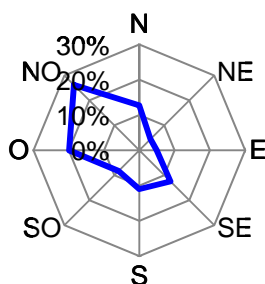

Estabilitat B