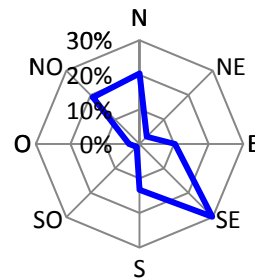

Estabilitat F