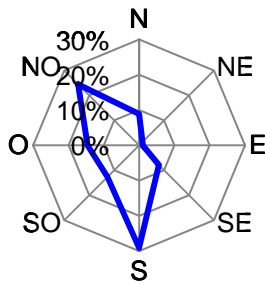

FITXA D'ESTACIÓ

Estació:	Vacarisses
Comarca:	Vallès Occidental
Coordenades:	409664;4605307

Resultats globals

Classe	Punts		Velocitat mitjana	
A	1048	1,5%	1,75	m·s⁻¹
B	12696	18,4%	2,29	m·s⁻¹
C	8086	11,7%	3,30	m·s⁻¹
D	12162	17,6%	2,50	m·s⁻¹
E	1879	2,7%	3,42	m·s⁻¹
F	8788	12,7%	1,42	m·s⁻¹
Calma	24486	35,4%	0,00	m·s⁻¹
Total	69145	100,0%	1,58	m·s⁻¹
Total-Calma	44659			

Classe Pasquill més probable:	B	18,4%	v =	2,29	m·s⁻¹

A + B + C + D = 49,2%
E + F = 15,4%

Roses dels vents

	A	B	C	D	E	F
N	8,9%	6,3%	17,8%	21,4%	50,5%	20,4%
NE	1,3%	0,6%	0,4%	1,4%	1,4%	3,0%
E	1,0%	1,6%	2,4%	4,0%	1,4%	10,2%
SE	7,9%	9,2%	10,5%	16,2%	12,0%	29,8%
S	29,1%	35,8%	42,0%	29,8%	25,4%	13,3%
SO	12,7%	6,0%	1,6%	1,6%	0,8%	1,2%
O	14,6%	13,2%	1,9%	3,4%	0,2%	3,0%
NO	24,4%	27,2%	23,4%	22,3%	8,4%	19,1%
	100,0%	100,0%	100,0%	100,0%	100,0%	100,0%

Estabilitat A