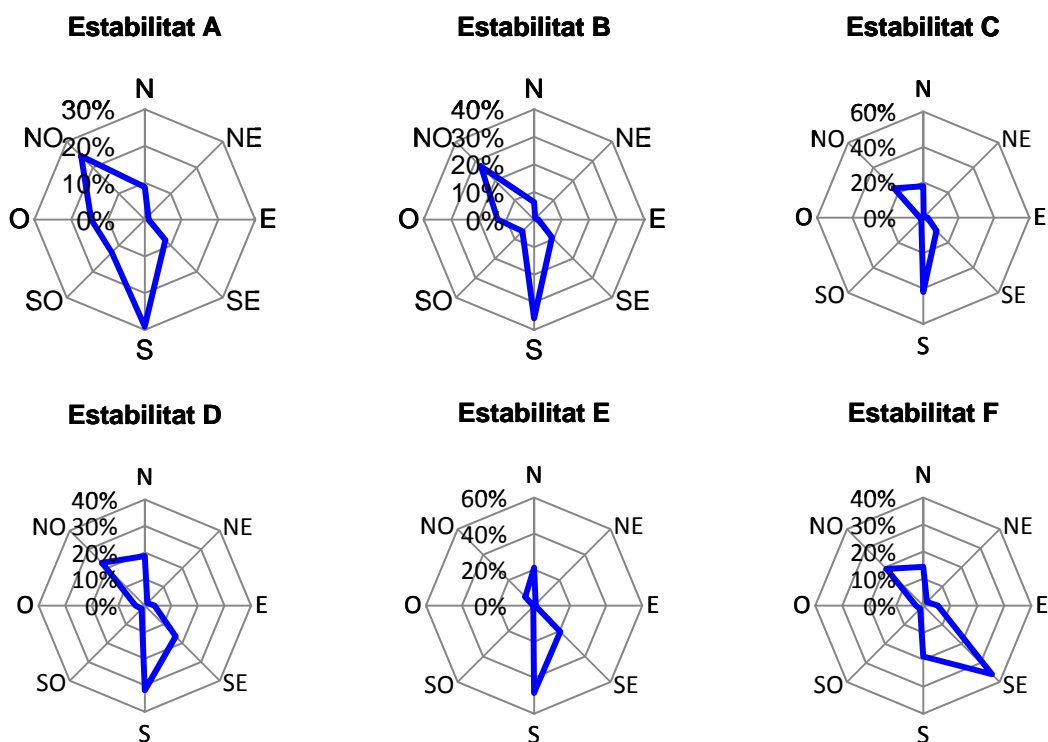

FITXA D'ESTACIÓ

Estació:	Vacarisses
Comarca:	Vallès Occidental
Coordenades:	409664:4605307

Horari diürn

Classe	Punts		Velocitat mitjana	
A	1048	2,4%	1,75	m·s⁻¹
B	12696	29,5%	2,29	m·s⁻¹
C	8086	18,8%	3,30	m·s⁻¹
D	11055	25,7%	2,51	m·s⁻¹
E	495	1,2%	3,37	m·s⁻¹
F	1571	3,7%	1,62	m·s⁻¹
Calma	8046	18,7%	0,00	m·s⁻¹
Total	42997	100,0%	2,11	m·s⁻¹
Total-Calma	34951			

Classe Pasquill més probable:	B	29,5%	v =	2,29	m·s⁻¹

	A	B	C	D	E	F
N	8,9%	6,3%	17,8%	18,7%	21,0%	14,4%
NE	1,3%	0,6%	0,4%	1,3%	1,2%	1,9%
E	1,0%	1,6%	2,4%	3,7%	0,6%	5,3%
SE	7,9%	9,2%	10,5%	16,5%	20,6%	35,9%
S	29,1%	35,8%	42,0%	31,9%	48,5%	18,8%
SO	12,7%	6,0%	1,6%	1,7%	0,6%	1,7%
O	14,6%	13,2%	1,9%	3,5%	0,6%	2,7%
NO	24,4%	27,2%	23,4%	22,8%	6,9%	19,2%
	100,0%	100,0%	100,0%	100,0%	100,0%	100,0%