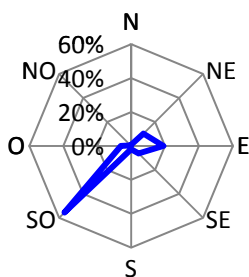

Estabilitat D