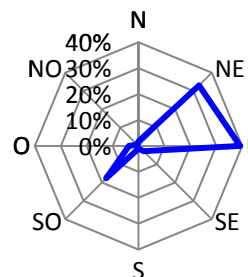

Estabilitat F