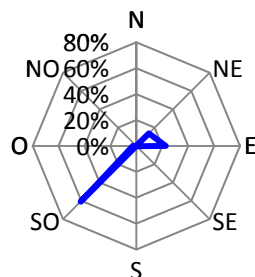

Estabilitat E