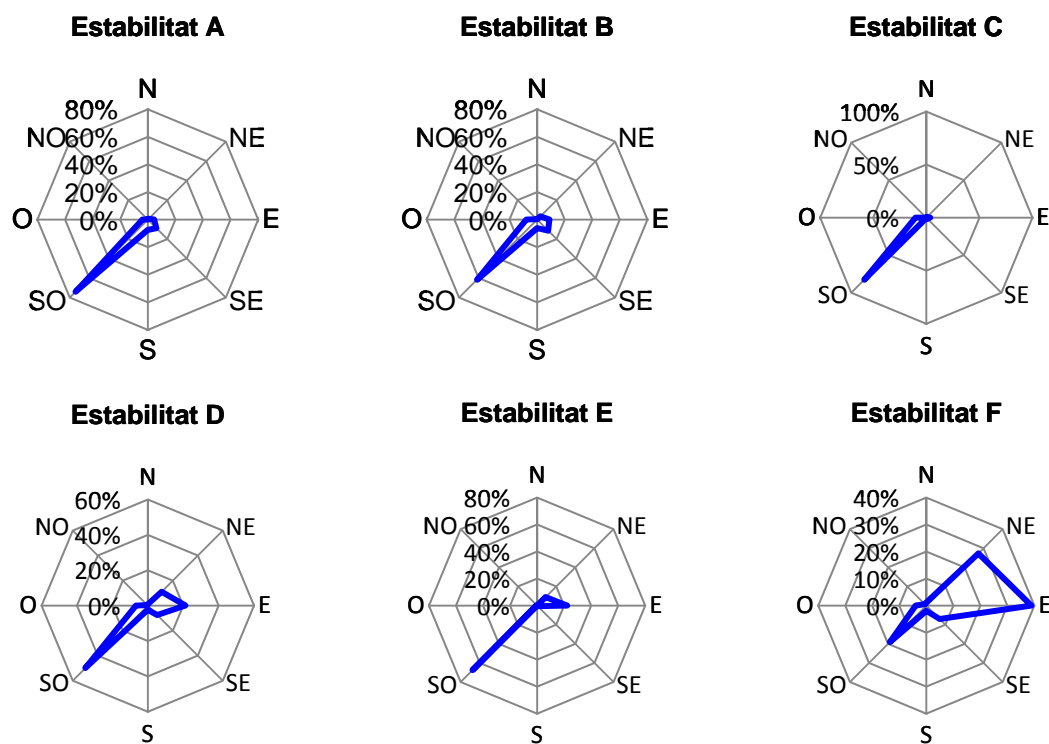

FITXA D'ESTACIÓ

Estació:	Prades
Comarca:	Baix Camp
Coordenades:	332480:4575750

Horari diürn

Classe	Punts		Velocitat mitjana	
A	2509	9,4%	1,62	m·s⁻¹
B	9429	35,5%	1,59	m·s⁻¹
C	2898	10,9%	3,08	m·s⁻¹
D	8218	30,9%	2,44	m·s⁻¹
E	157	0,6%	3,70	m·s⁻¹
F	1190	4,5%	1,37	m·s⁻¹
Calma	2153	8,1%	0,00	m·s⁻¹
Total	26554	100,0%	1,92	m·s⁻¹
Total-Calma	24401			

Classe Pasquill més probable:	B	35,5%	v =	1,59	m·s⁻¹

	A	B	C	D	E	F
N	0,2%	0,3%	0,0%	0,8%	0,0%	1,1%
NE	0,8%	3,4%	1,1%	11,0%	8,9%	27,3%
E	4,6%	9,0%	3,7%	21,3%	22,3%	38,9%
SE	8,9%	11,4%	1,7%	7,5%	0,6%	7,0%
S	7,5%	6,2%	0,6%	2,4%	0,0%	1,9%
SO	74,0%	61,6%	82,7%	49,9%	67,5%	19,1%
O	3,8%	7,8%	10,2%	6,7%	0,6%	3,9%
NO	0,2%	0,4%	0,0%	0,5%	0,0%	0,8%
	100,0%	100,0%	100,0%	100,0%	100,0%	100,0%