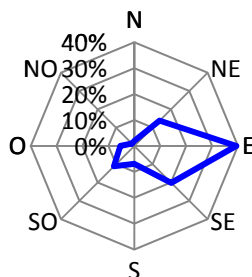

Estabilitat E