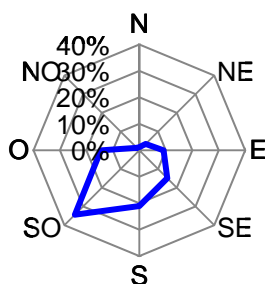

Estabilitat B