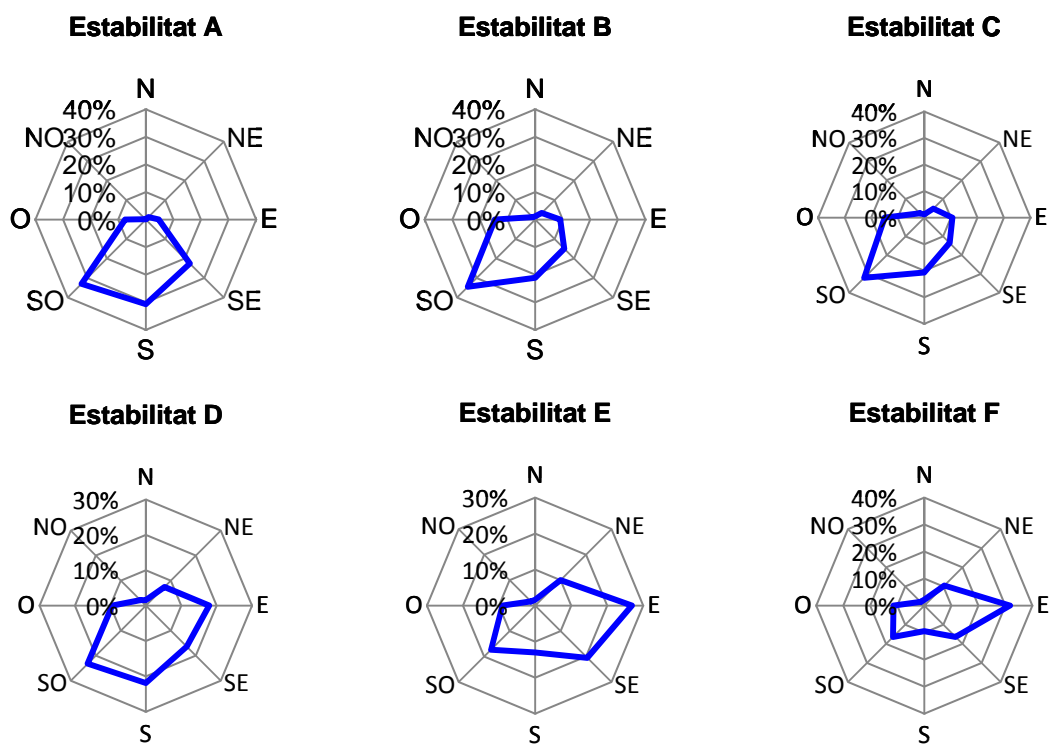

FITXA D'ESTACIÓ

Estació:	Montmeló
Comarca:	Vallès Oriental
Coordenades:	437165:4600195

Horari diürn

Classe	Punts		Velocitat mitjana	
A	616	1,5%	1,60	m·s⁻¹
B	6786	16,9%	2,31	m·s⁻¹
C	6666	16,6%	3,78	m·s⁻¹
D	16530	41,2%	4,71	m·s⁻¹
E	1161	2,9%	3,73	m·s⁻¹
F	1332	3,3%	1,57	m·s⁻¹
Calma	7021	17,5%	0,00	m·s⁻¹
Total	40112	100,0%	3,16	m·s⁻¹
Total-Calma	33091			

Classe Pasquill més probable:	D	41,2%	v =	4,71	m·s⁻¹

	A	B	C	D	E	F
N	0,2%	1,2%	1,2%	1,5%	1,6%	2,2%
NE	1,3%	3,4%	4,8%	7,5%	10,0%	10,5%
E	4,7%	9,1%	10,6%	17,9%	26,9%	31,8%
SE	22,6%	14,9%	13,5%	16,4%	20,5%	16,4%
S	30,7%	21,1%	20,7%	21,9%	13,0%	9,5%
SO	33,0%	34,5%	32,0%	23,2%	17,3%	16,4%
O	7,5%	14,6%	14,9%	9,4%	9,0%	11,4%
NO	0,2%	1,3%	2,3%	2,2%	1,6%	2,0%
	100,0%	100,0%	100,0%	100,0%	100,0%	100,0%