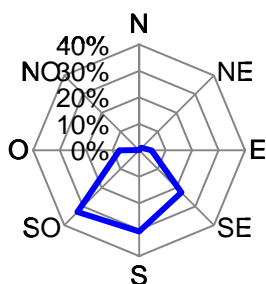

FITXA D'ESTACIÓ

Estació:	Montmeló
Comarca:	Vallès Oriental
Coordenades:	437165:4600195

Resultats globals

Classe	Punts		Velocitat mitjana	
A	616	0,8%	1,60	m·s⁻¹
B	6786	8,7%	2,31	m·s⁻¹
C	6666	8,6%	3,78	m·s⁻¹
D	19179	24,6%	4,83	m·s⁻¹
E	8671	11,1%	3,61	m·s⁻¹
F	15973	20,5%	1,54	m·s⁻¹
Calma	20037	25,7%	0,00	m·s⁻¹
Total	77928	100,0%	2,47	m·s⁻¹
Total-Calma	57891			

Classe Pasquill més probable:	D	24,6%	v =	4,83	m·s⁻¹

A + B + C + D = 42,7%
E + F = 31,6%

Roses dels vents

	A	B	C	D	E	F
N	0,2%	1,2%	1,2%	1,7%	1,9%	2,0%
NE	1,3%	3,4%	4,8%	8,5%	13,8%	15,3%
E	4,7%	9,1%	10,6%	19,8%	39,3%	41,8%
SE	22,6%	14,9%	13,5%	16,6%	20,2%	16,7%
S	30,7%	21,1%	20,7%	20,2%	6,9%	4,9%
SO	33,0%	34,5%	32,0%	22,0%	11,1%	12,0%
O	7,5%	14,6%	14,9%	9,1%	5,4%	6,0%
NO	0,2%	1,3%	2,3%	2,2%	1,3%	1,3%
	100,0%	100,0%	100,0%	100,0%	100,0%	100,0%

Estabilitat A